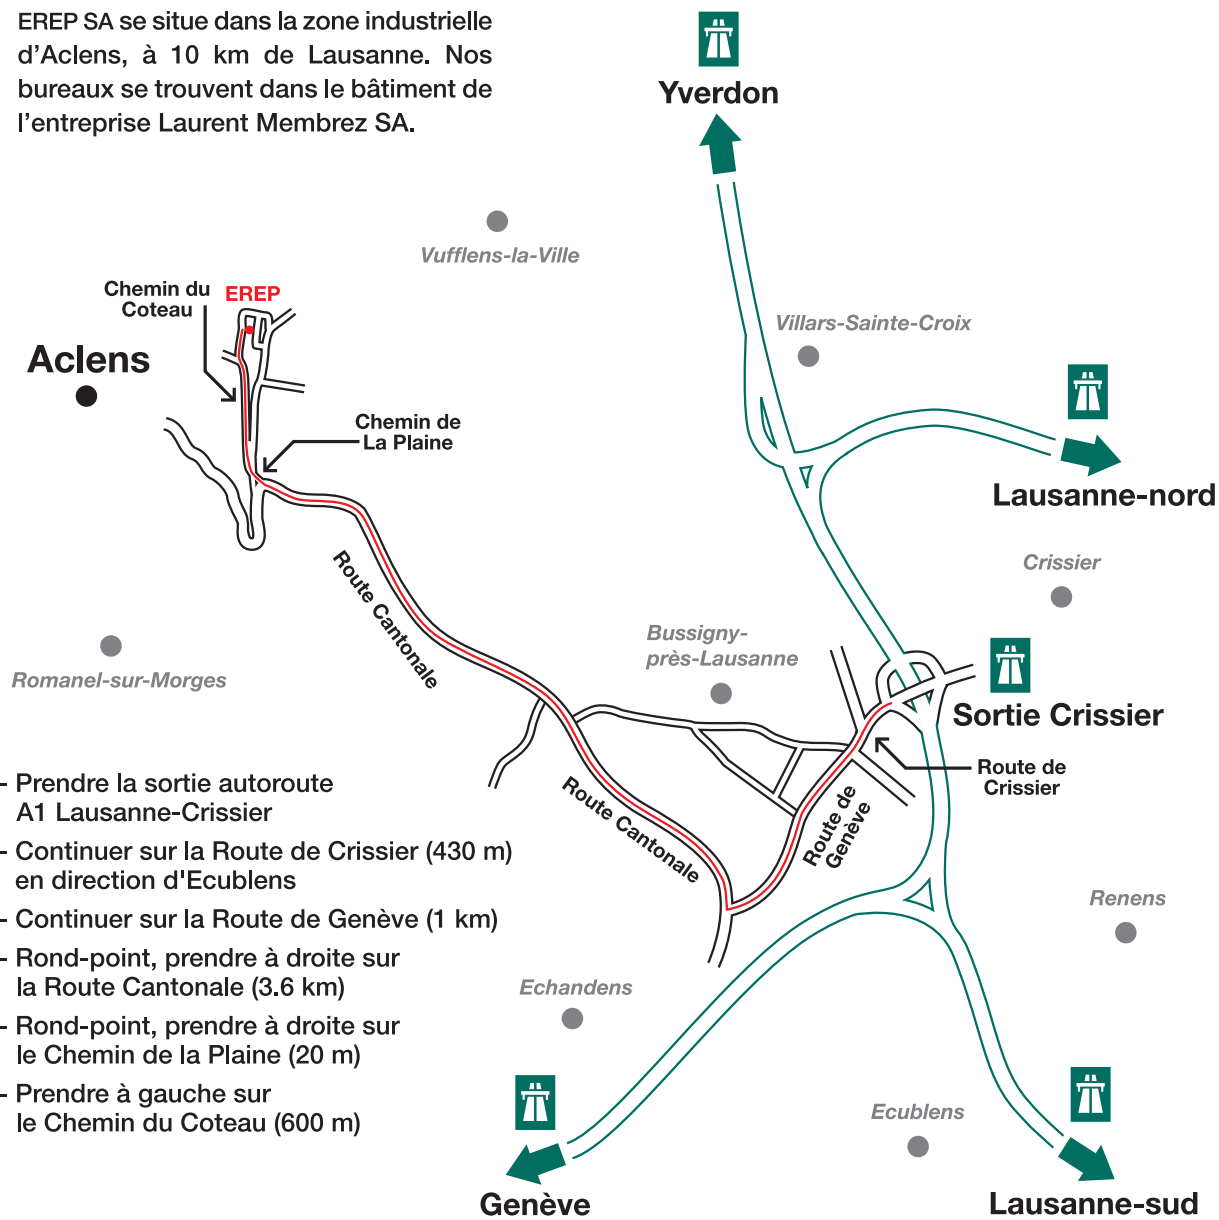

EREP SA se situe dans la zone industrielle d'Aclens, à 10 km de Lausanne. Nos bureaux se trouvent dans le bâtiment de l'entreprise Laurent Membrez SA.

- Prendre la sortie autoroute A1 Lausanne-Crissier
- Continuer sur la Route de Crissier (430 m) en direction d'Ecublens
- Continuer sur la Route de Genève (1 km)
- Rond-point, prendre à droite sur la Route Cantonale (3.6 km)
- Rond-point, prendre à droite sur le Chemin de la Plaine (20 m)
- Prendre à gauche sur le Chemin du Coteau (600 m)